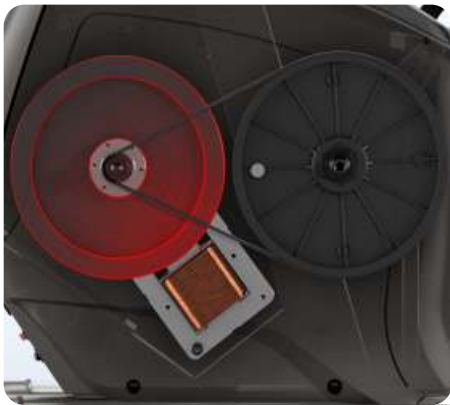

Технология индукционного тормоза Exact Force™.
Постоянная, точная и плавная нагрузка,
изменяемая нажатием клавиши на консоли.
Отсутствие движущихся деталей в механизме
регулировки нагрузки делает этот тренажер
одновременно очень тихим и надежным